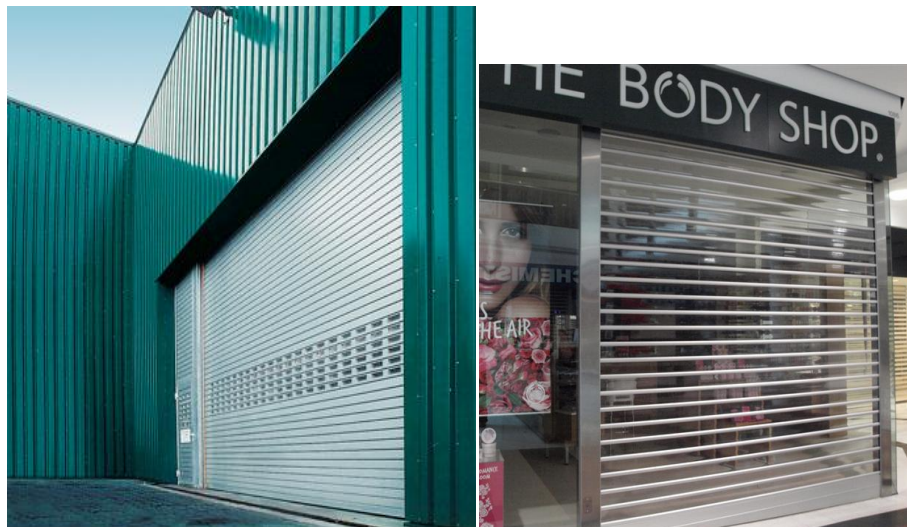

نمونه انواع درب های اتوماتیک کرکره ای :

کرکره آلومینیومی پاچدار

کرکره آلومینیومی

کرکره نانوکامپوزیت

کرکره زیر

انواع تیغه های کرکره اتوماتیک

نوع تیغه	MAX عرض و ارتفاع			وزن هر متر مربع
	ارتفاع	عرض	ارتفاع	
۶0mm تیغه	۶ m	۴/۵ m	۴/۵ m	5 kg
۷۰mm تیغه	۶ m	۶/۵ m	۶/۵ m	5/5 kg
80mm تیغه	۶ m	۸ m	۸ m	7 kg
90mm تیغه	۶ m	۱۰ m	۱۰ m	10 kg
100mm تیغه	۶ m	۱۱ m	۱۱ m	10/5 kg