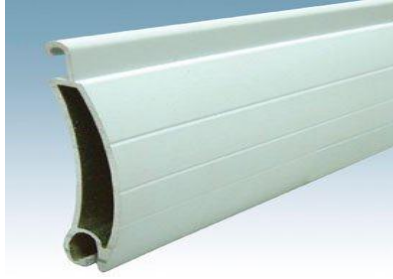

نمونه انواع درب های اتوماتیک کرکره ای :

کرکره آلومینیومی پاچدار

کرکره آلومینیومی

کرکره نانوکامپوزیت

کرکره زیر

انواع تیغه های کرکره اتوماتیک

نوع تیغه	MAX عرض و ارتفاع			وزن هر متر مربع
	ارتفاع	عرض	ارتفاع	
۶0mm تیغه	۶ m	۴/۵ m	۴/۵ m	5 kg
۷۰mm تیغه	۶ m	۶/۵ m	۶/۵ m	5/5 kg
80mm تیغه	۶ m	۸ m	۸ m	7 kg
90mm تیغه	۶ m	۱۰ m	۱۰ m	10 kg
100mm تیغه	۶ m	۱۱ m	۱۱ m	10/5 kg